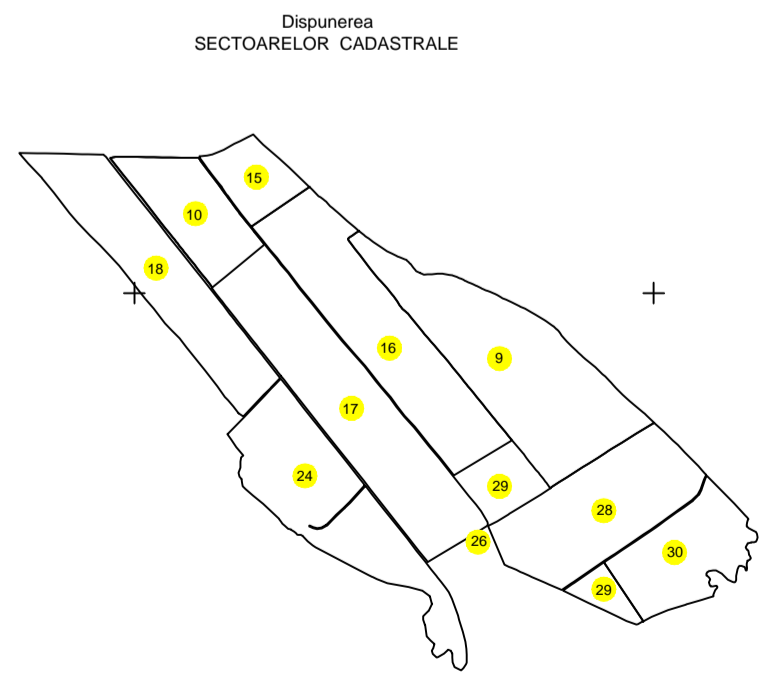

PLAN CADASTRAL

U.A.T. FĂUREI, JUDEȚUL NEAMȚ
Sector cadastral 9

Scara 1:2000, Sistem de proiectie STEREO 1970
Spre publicare

1. Legenda:
2. Dic. cadastral
   - rețeaua de OCPI
   - Limita Intravilan
   - Limita UAT Faurei - Ruginoașa
   - Numer sector cadastral
   - Limita imobile
   - 1697 ID imobil