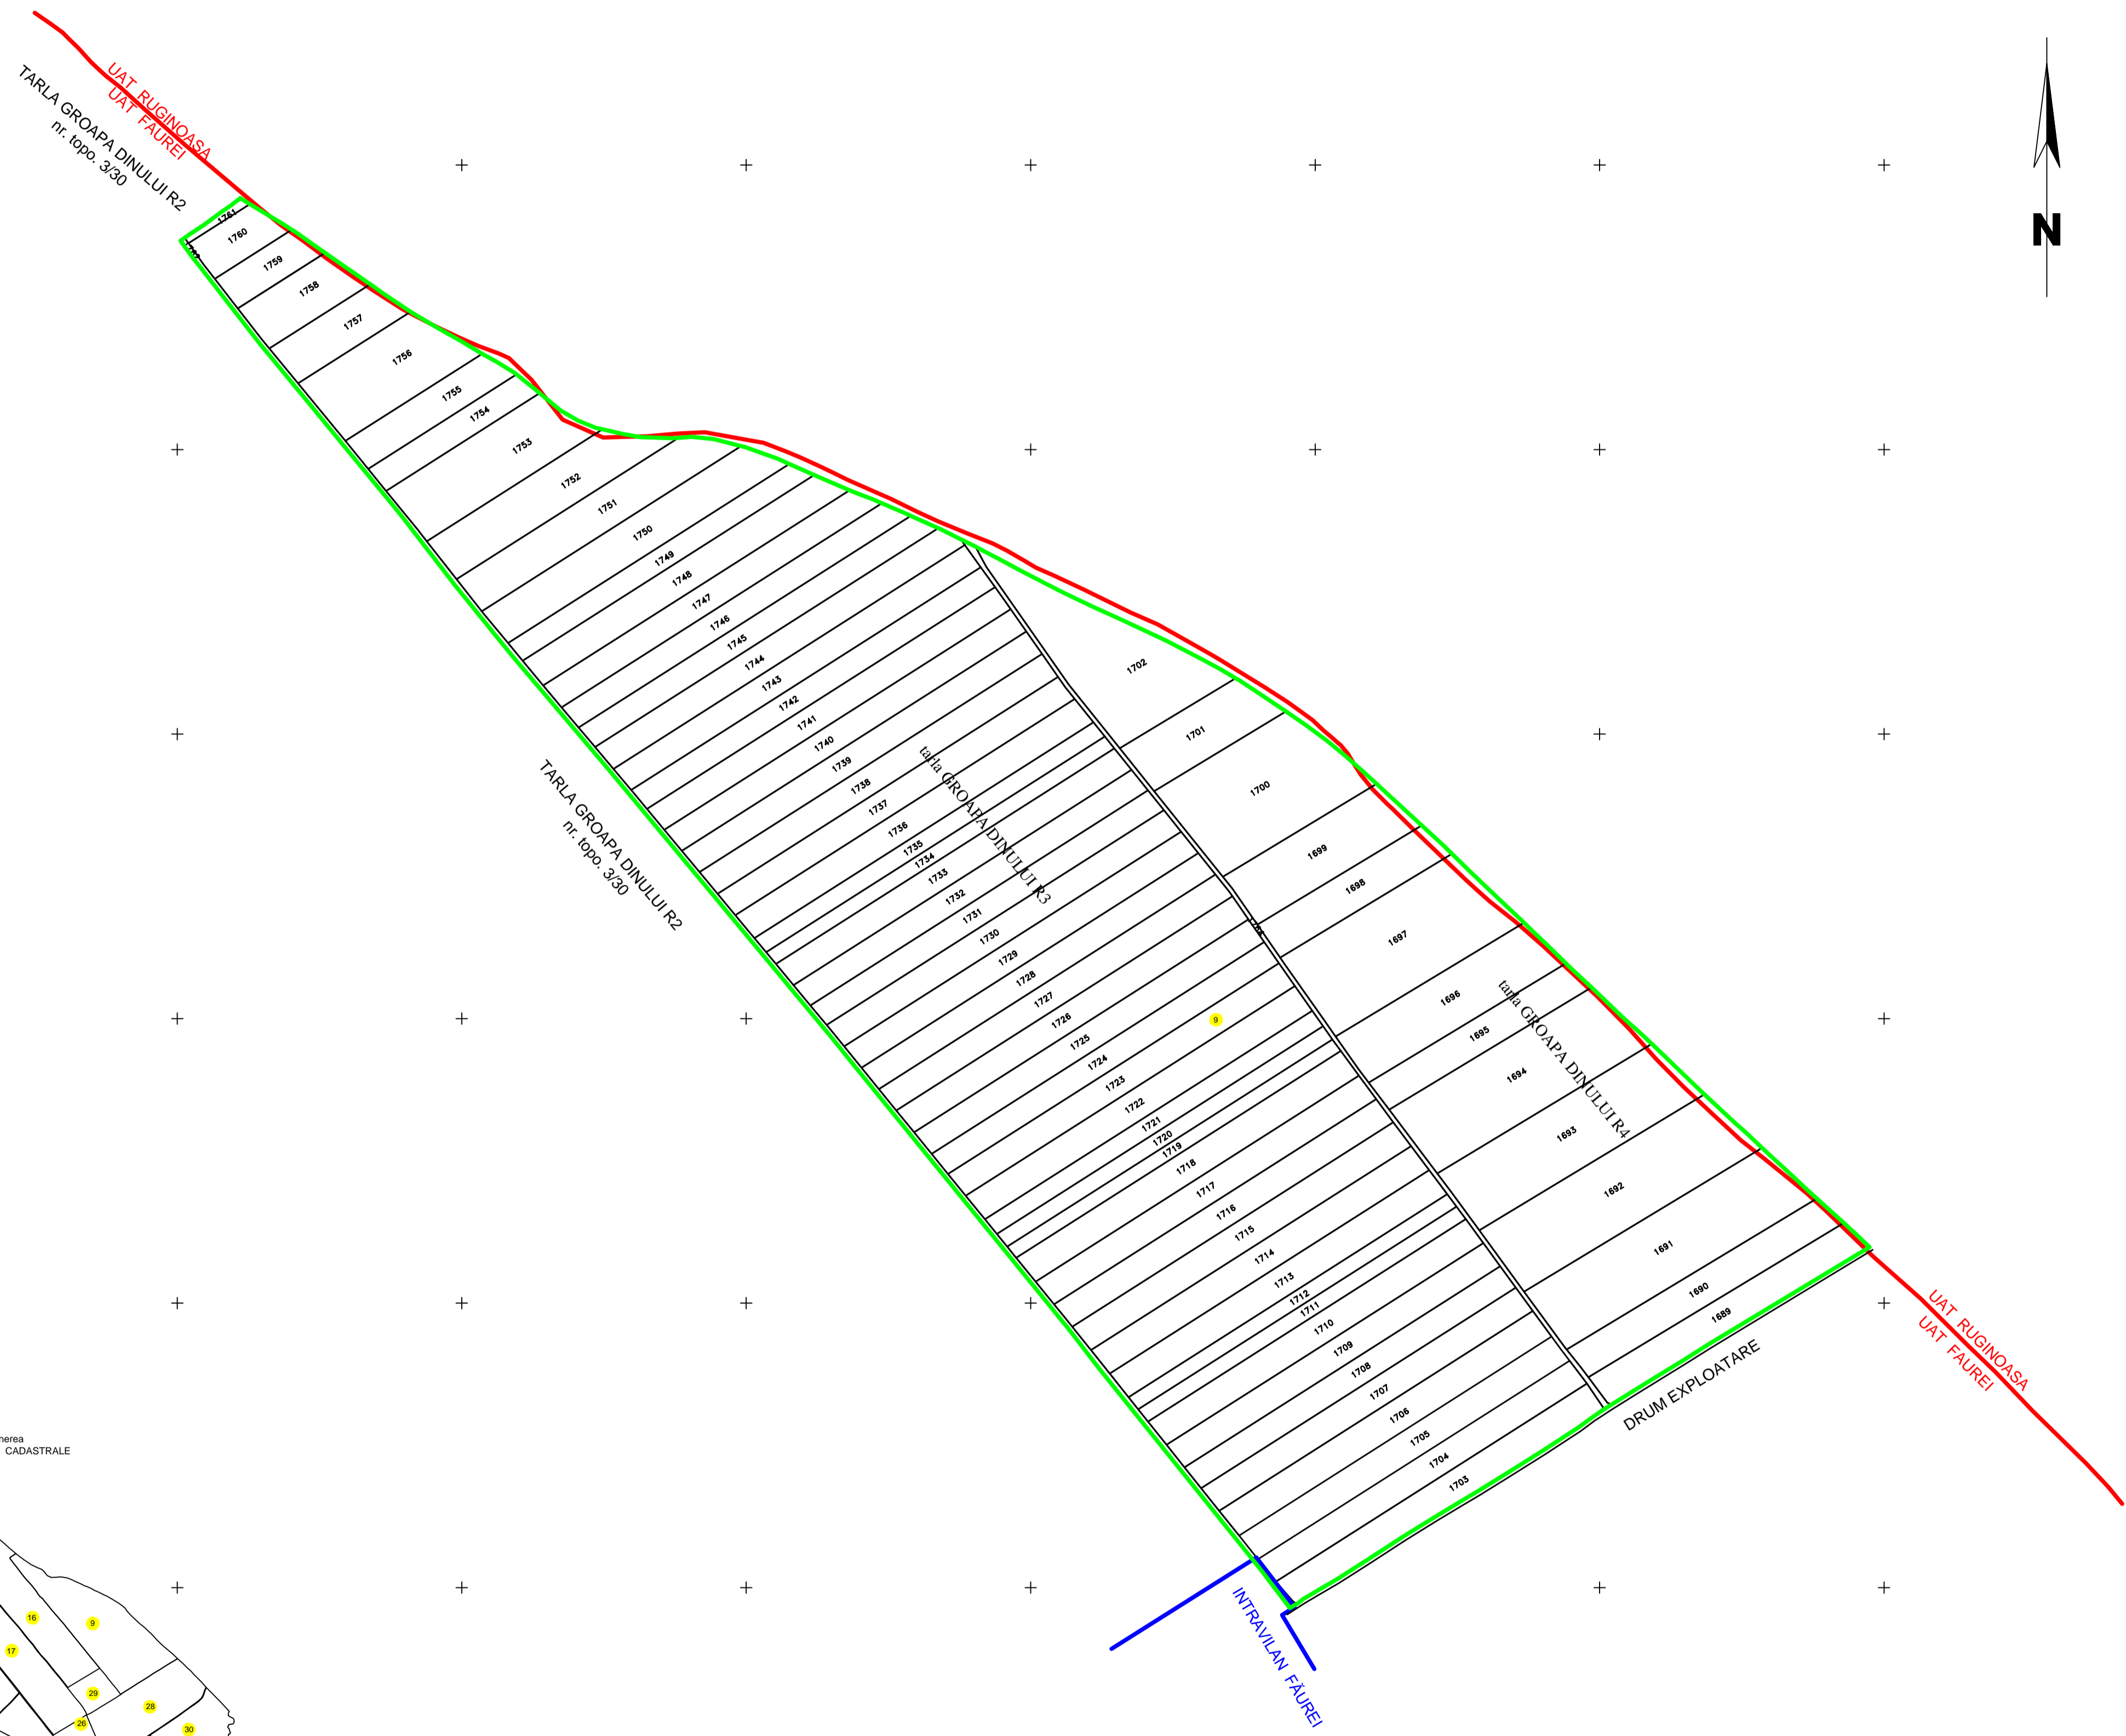

PLAN CADASTRAL

U.A.T. FĂUREI, JUDEȚUL NEAMȚ
Sector cadastral 9

Scara 1:2000, Sistem de proiectie STEREO 1970
Spre publicare

1. Legenda:
2. Dic. cadastral
   - rețeaua de OCPI
   - Limita Intravilan
   - Limita UAT Faurei - Ruginoașa
   - Numer sector cadastral
   - Limita imobile
   - 1697 ID imobil