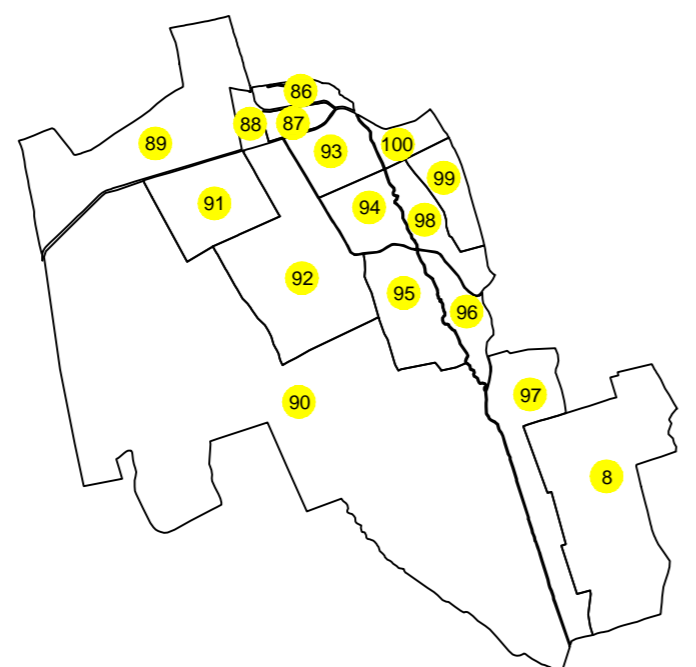

Legenda:

- Doc. cadastrale recepționale de CCR
- Linia imobiliară
- Limita UAT Făurei - Măglinei
- Limita sector cadastral
- Numar sector cadastral
- Limite imobile
- 1984 ID imobil

Disponerea SECTORILOR CADASTRALE