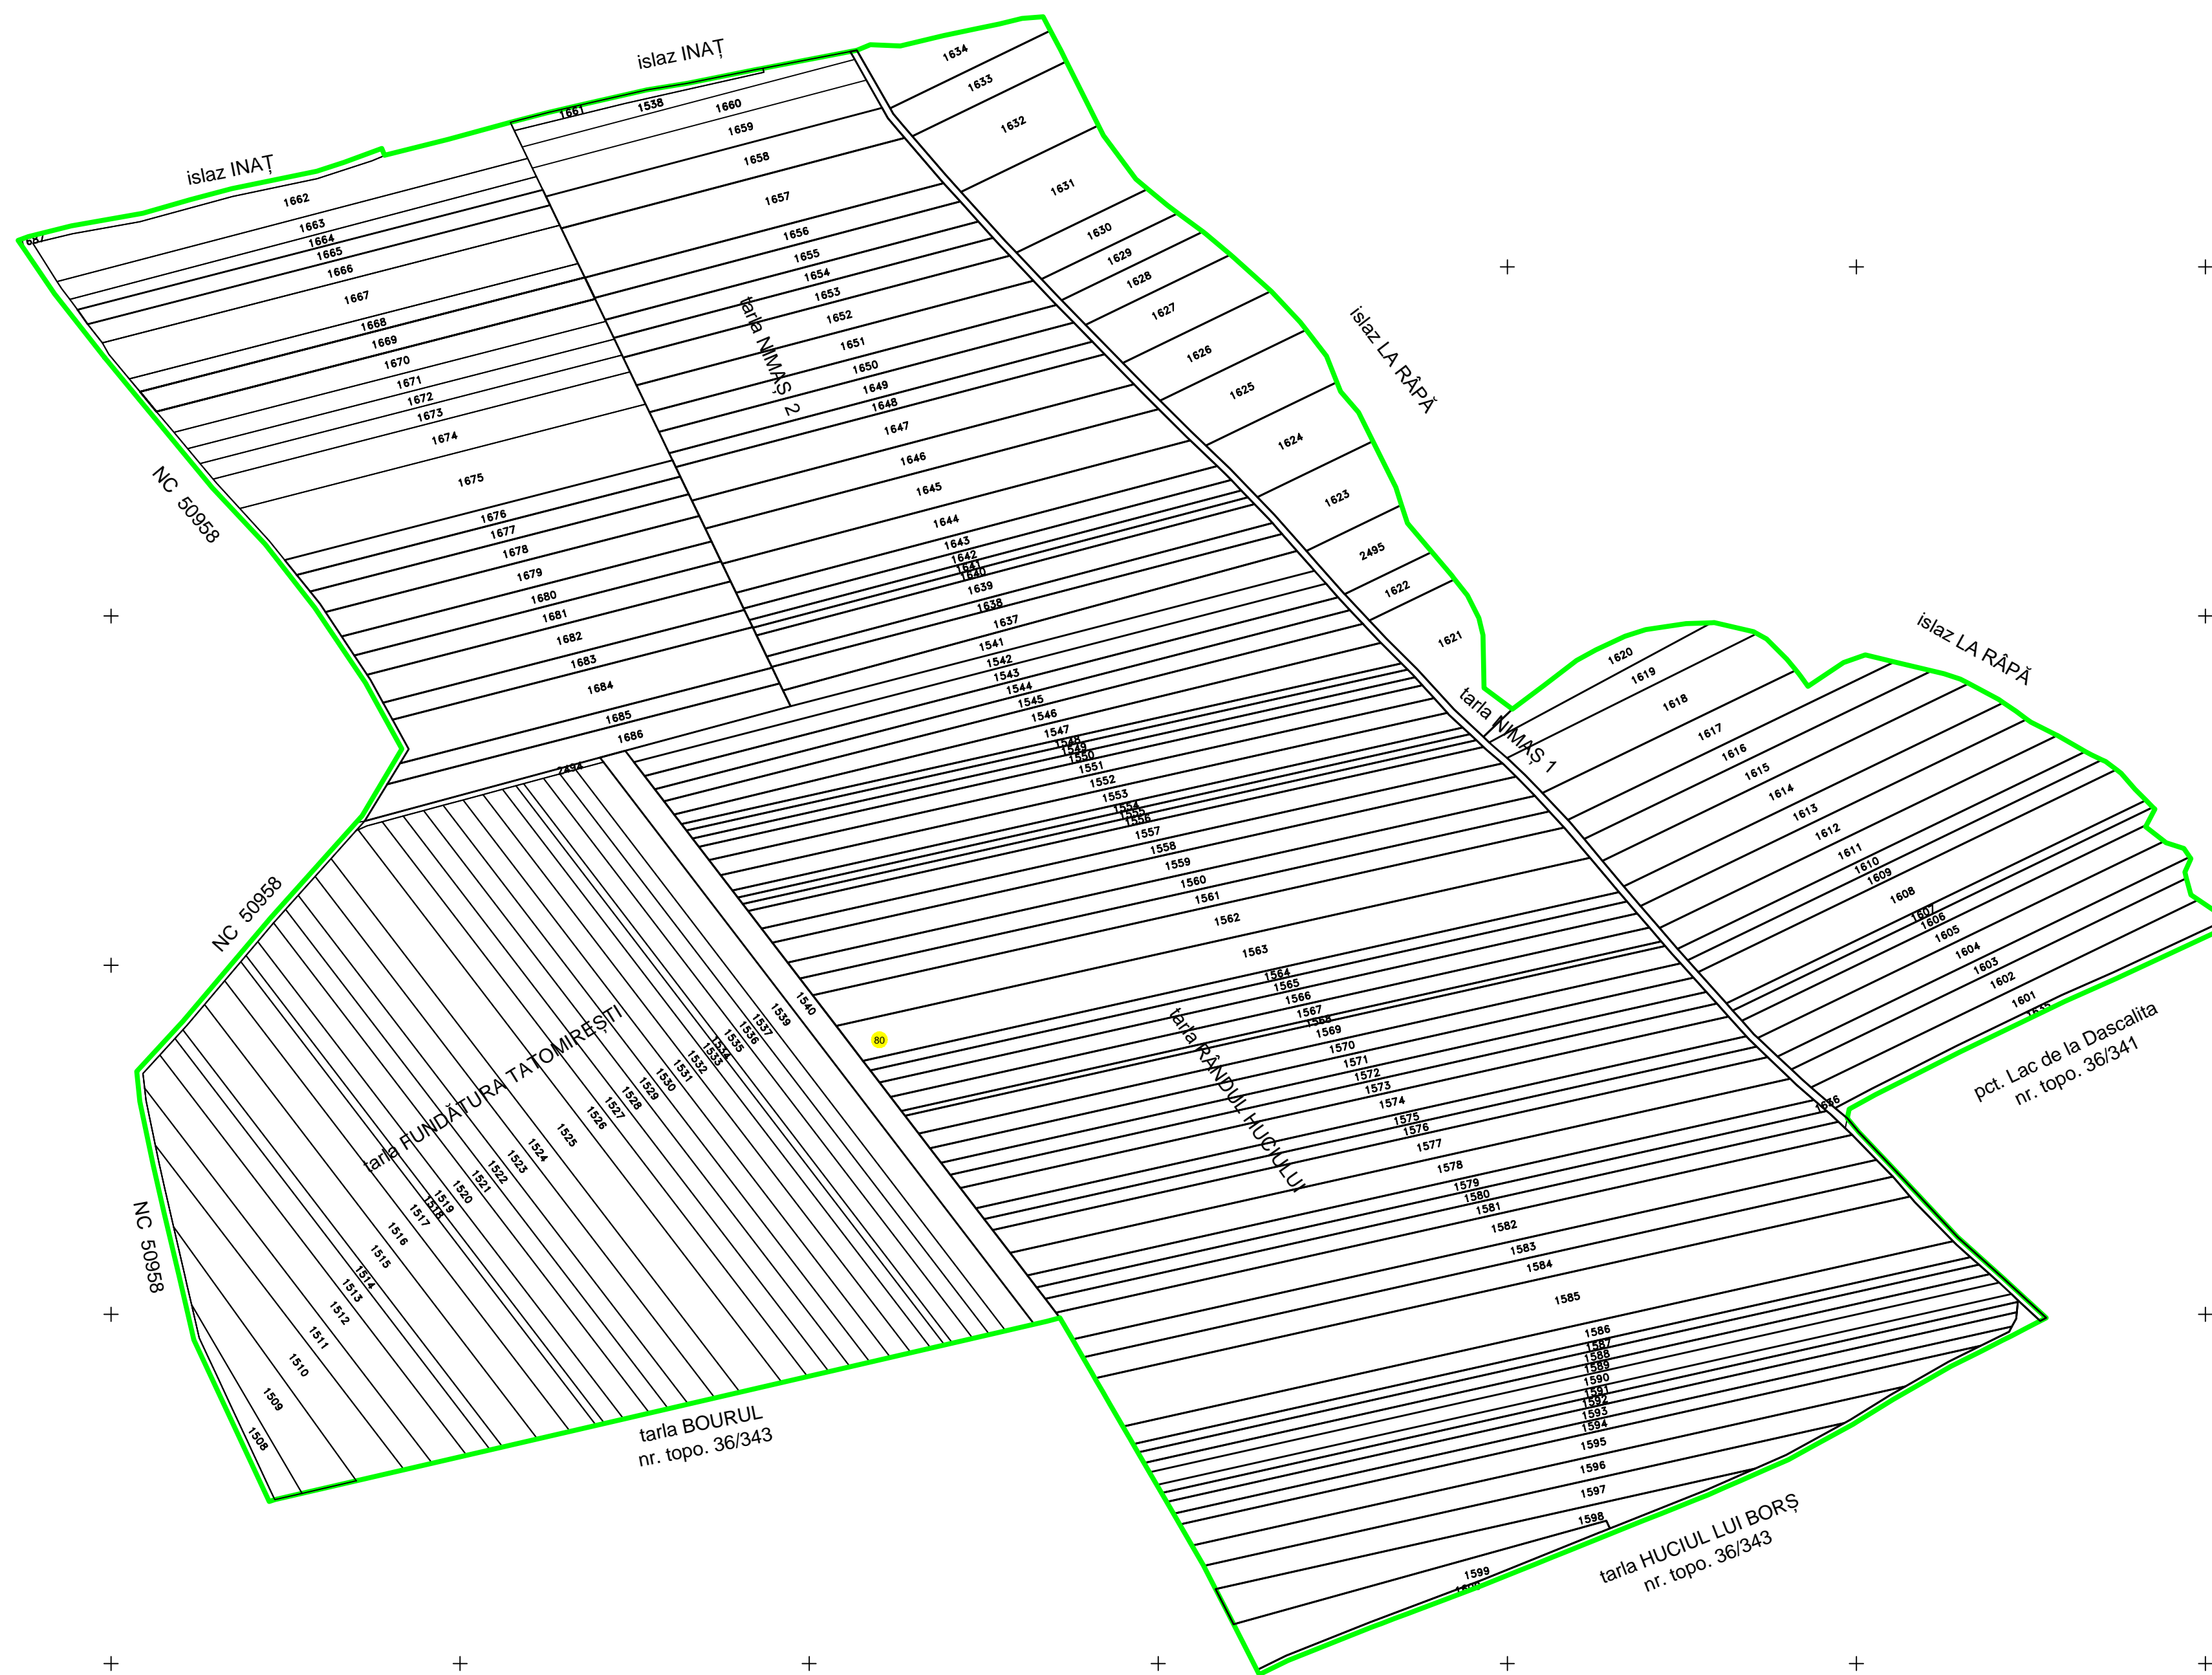

PLAN CADASTRAL

U.A.T. FĂUREI, JUDEȚUL NEAMȚ
Sector cadastral 80

Scara 1:2000, Sistem de proiectie STEREO 1970
Spre publicare