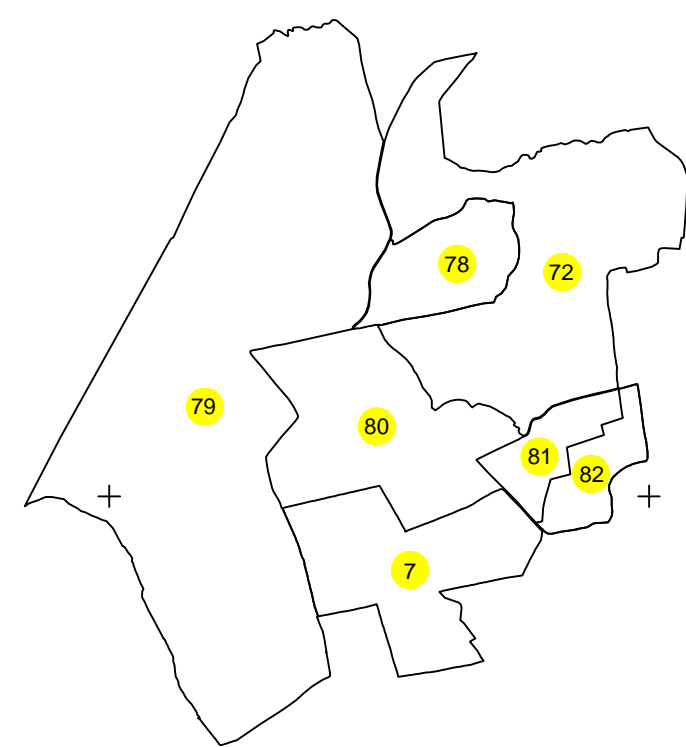

Dispunerea
SECTORILOR CADASTRALE