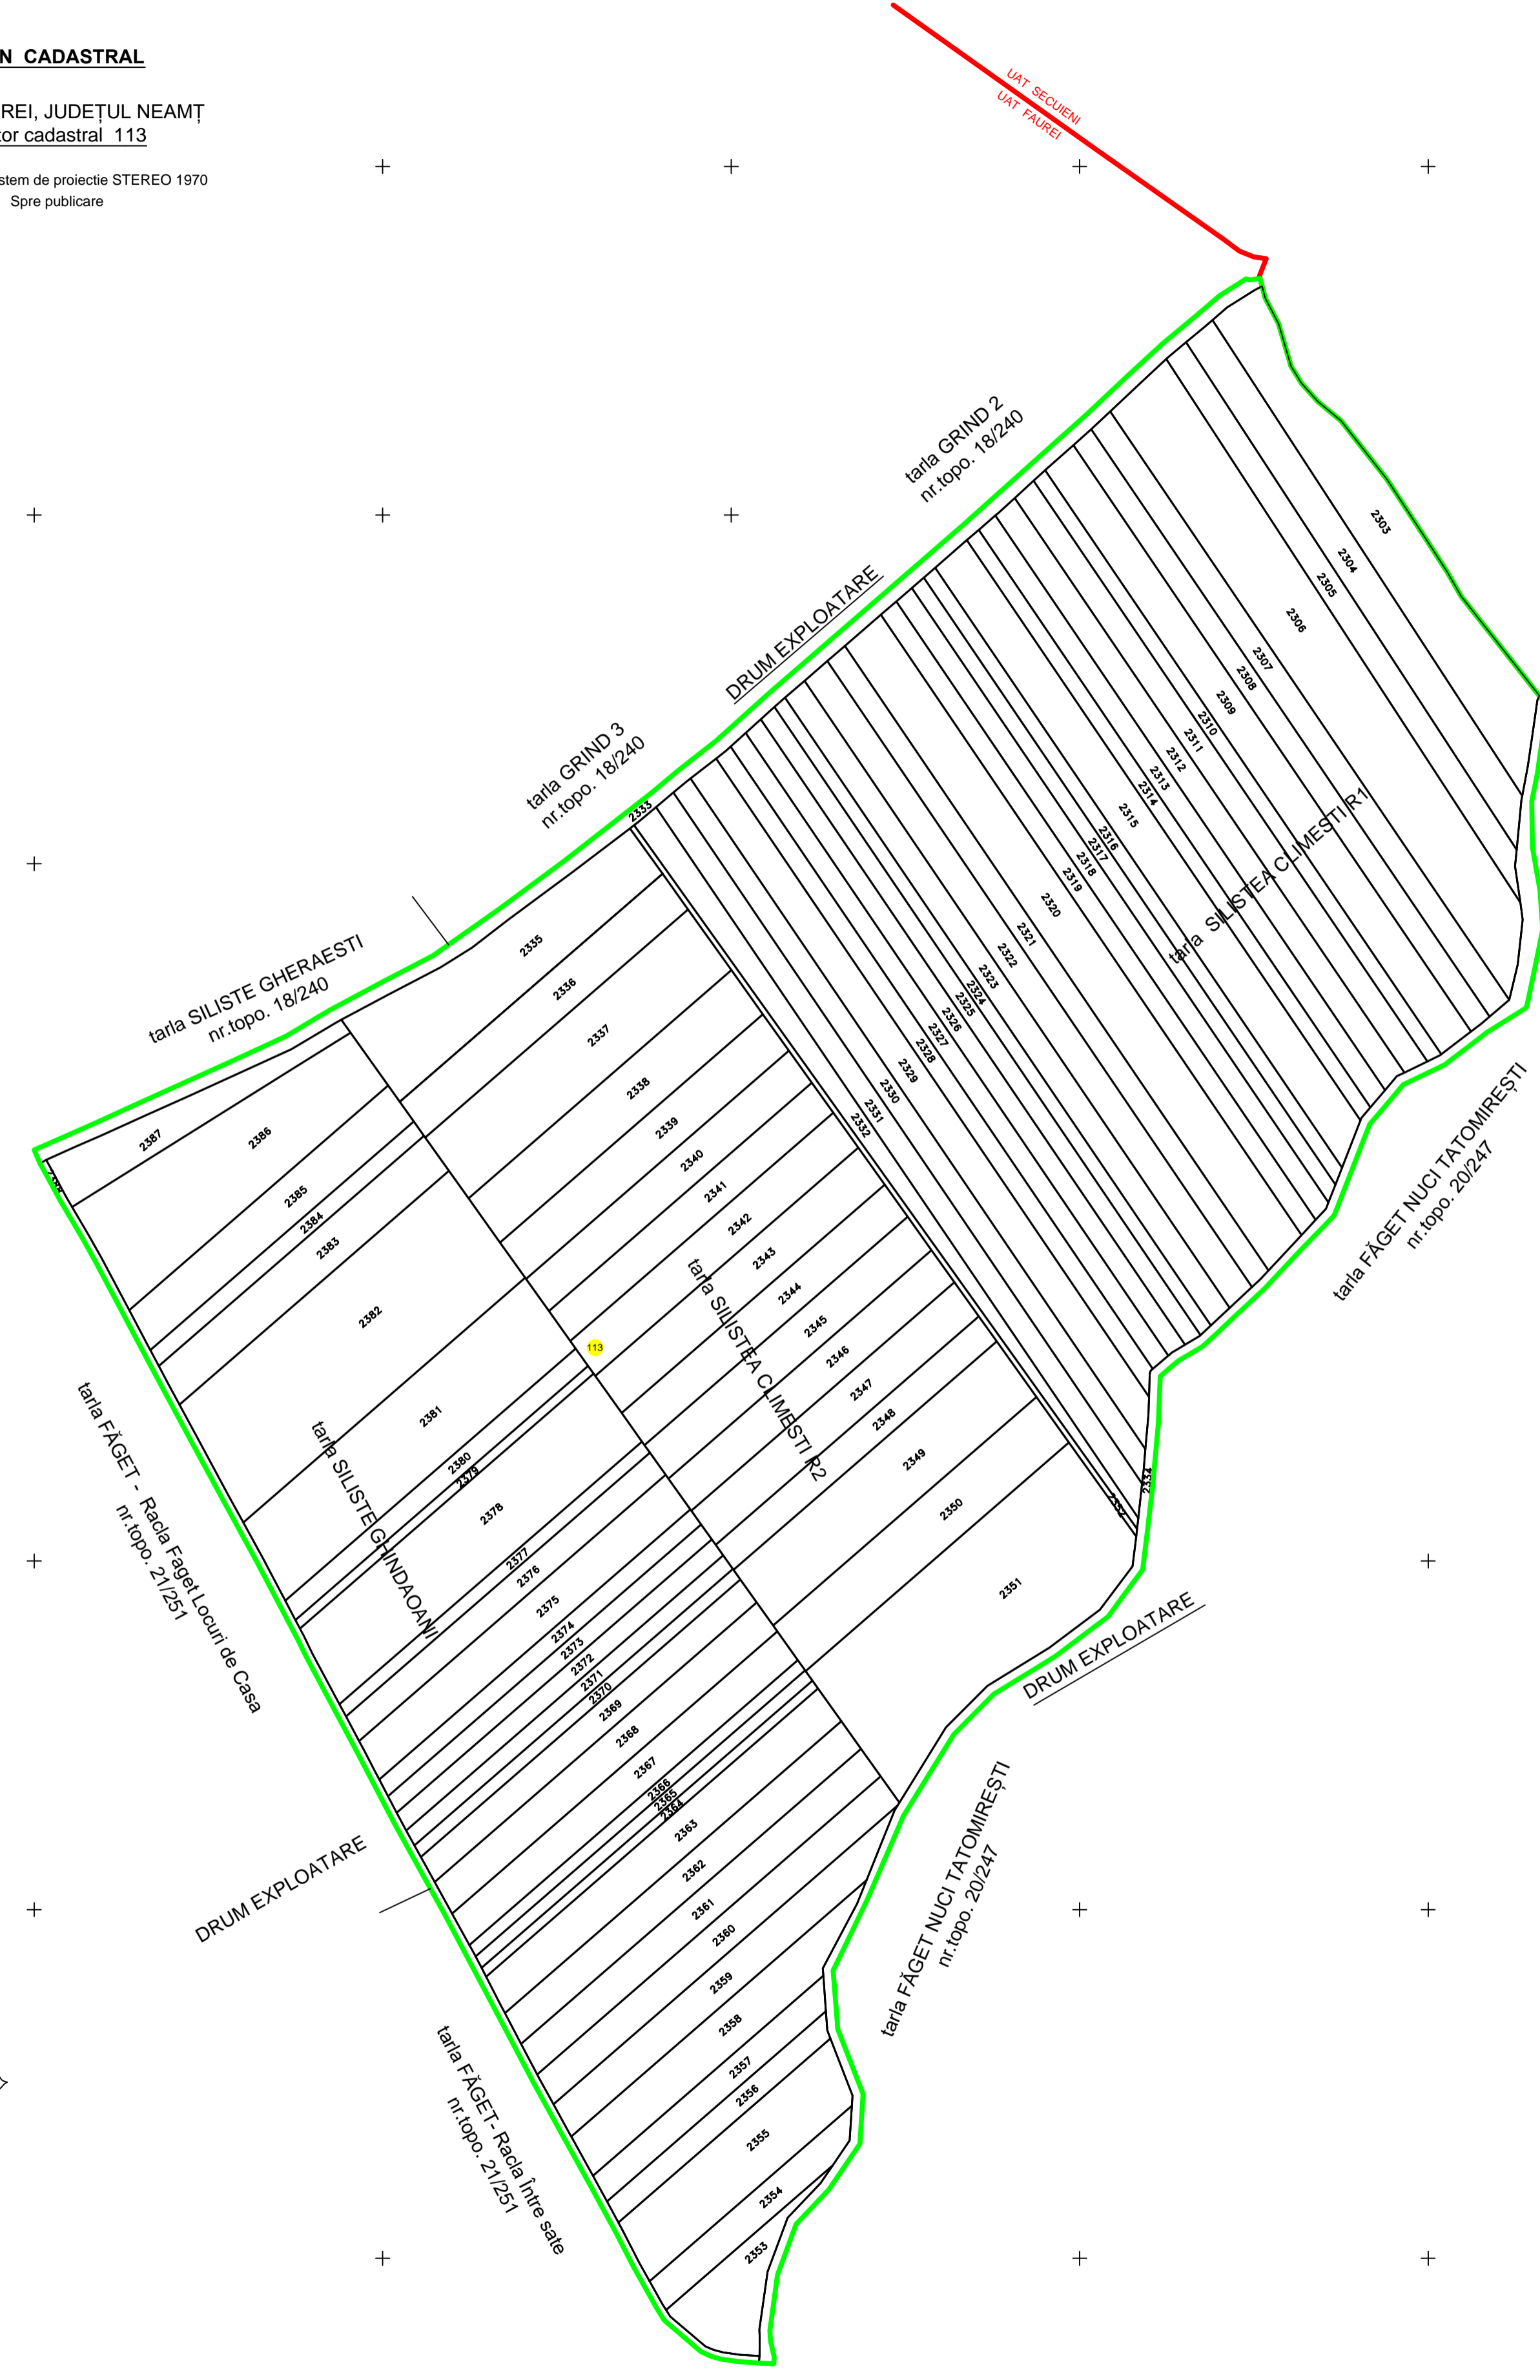

PLAN CADASTRAL

U.A.T. FĂUREI, JUDEȚUL NEAMȚ
Sector cadastral 113

Scara 1:2000, Sistem de proiectie STEREO 1970
Spre publicare

UAT SECUIENI
UAT FAUREI

Legenda: